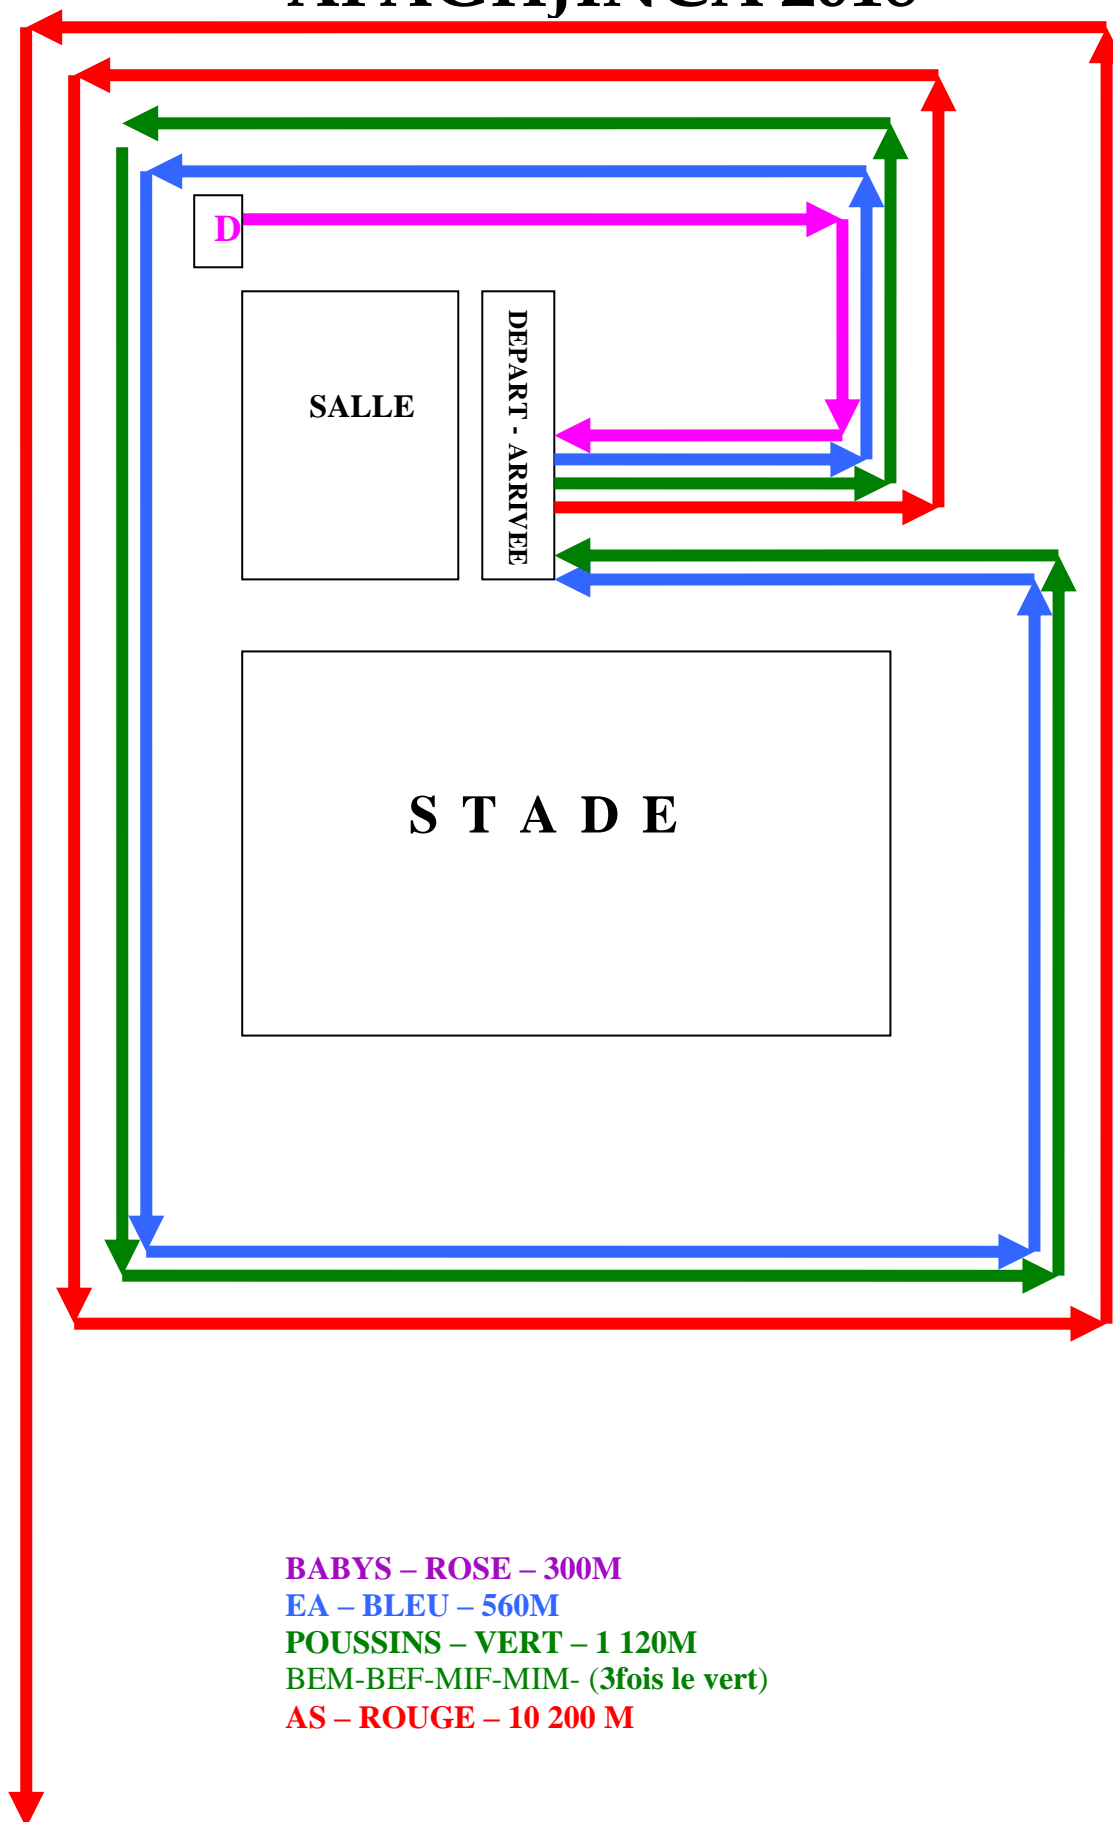

AFAGHJINCA 2018

BABYS – ROSE – 300M

EA – BLEU – 560M

POUSSINS – VERT – 1 120M

BEM-BEF-MIF-MIM- (3fois le vert)

AS – ROUGE – 10 200 M